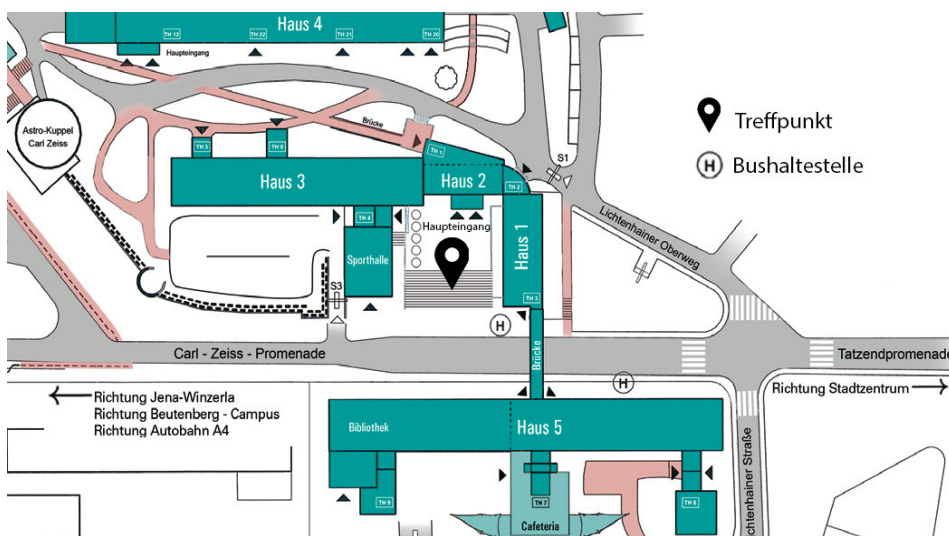

Von der Innenstadt, Teichgraben:

Mit den Buslinien 10, 11 oder 12 Richtung, Burgapark, Beutenberg bzw. Ammerbach oder Göschwitz fahren und an der **Haltestelle Ernst-Abbe-Hochschule** aussteigen.

Fußgänger vom Bahnhof Jena West:

Vom Haltepunkt „Jena West“ Richtung Westen der „Otto-Schott-Straße“ folgen

Für weitere Informationen trete der
Whatsapp-Gruppe bei:

Zeitplan für die Einführungsstage

10.10.2023	Dienstag	11.10.2023	Mittwoch
08:45 – 09:00	Treffen auf dem Campus vor Haus 2 (vor dem Haupteingang)	9:45-10:00	Treffen am JenTower
09:00 - 10:30	Einführungsveranstaltung der Professoren im Hörsaal 5 (Raum 05.03.02)	10:00 – 10:30	Besuch JenTower (Treff vor Jentower: Blick zum McDonald's)
10:30 – 11:15	Einführung in die Bibliothek (Foyer Haus 5)	11:00 – 11:45	Vortrag Studierendenwerk
11:15 – 12:30	Campus-Führung (Foyer Haus 5)	12:00 – 13:00	Mittagessen (Carl-Zeiss Mensa)
12:30 - 13:15	Mittagessen (Carl-Zeiss- Mensa)	Ab 13:30	Stadt-Rally (Treffen vor JenTower: Blick zum McDonald's)
Ab 13:30	Campus Rally (Carl-Zeiss-Mensa)	Ab 19:00	Kneipenbesuch
Ab 16:00	Erstsemestergrillen (vor Haus 4)		