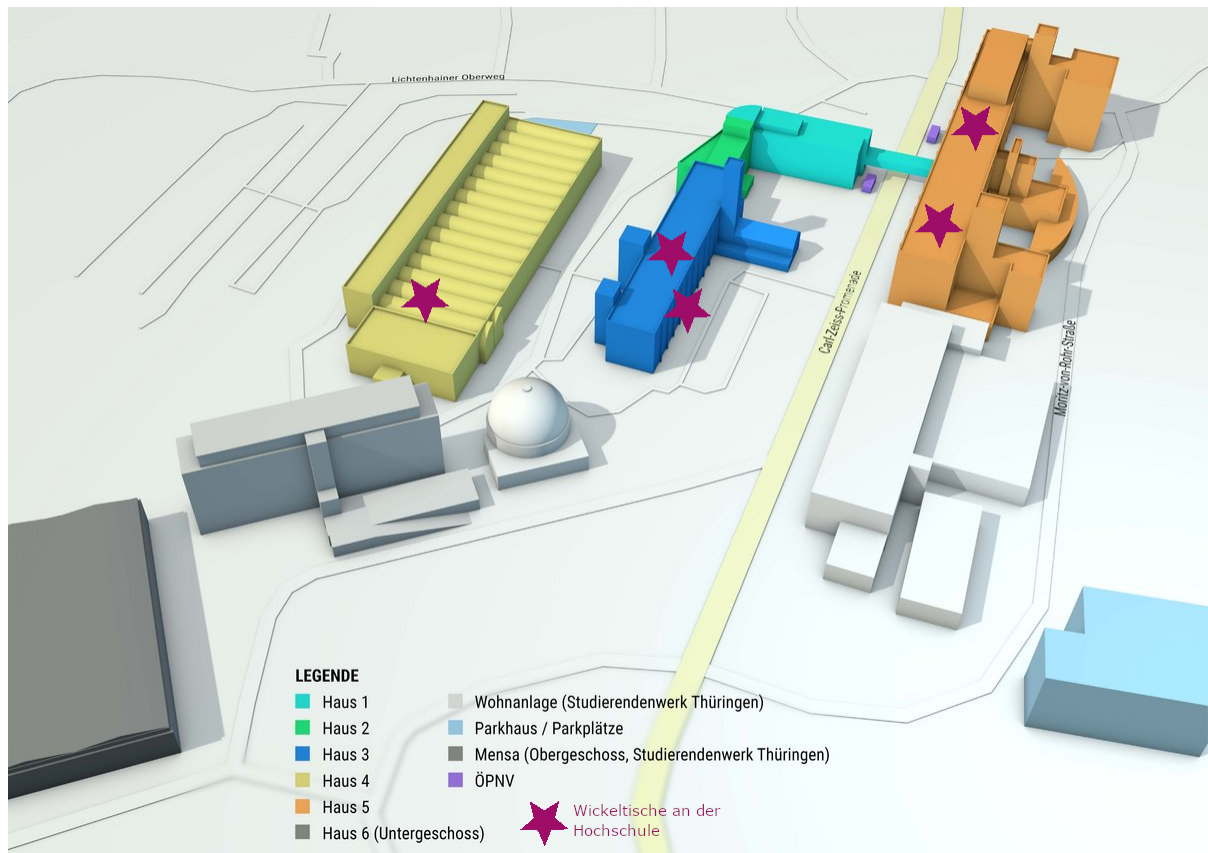

Wickeltische an der Hochschule

04.-1.83 Frauentoilette nahe der Aula

03.00.03 Frauentoilette im Fachbereich Grundlagenwissenschaften

03.-1.13 Still- und Wickelraum,
Vergabe des Schlüssels am Empfang im Foyer Haus 2

05.00.21 & 05.0018 Frauen- und Männertoiletten nahe Cafeteria, StuRa und Raum für Gleichstellung, Diversität und Familiengerechtigkeit

05.03.19 & 05.03.22 Frauen- und Männertoiletten nahe der Hörsäle Haus 5